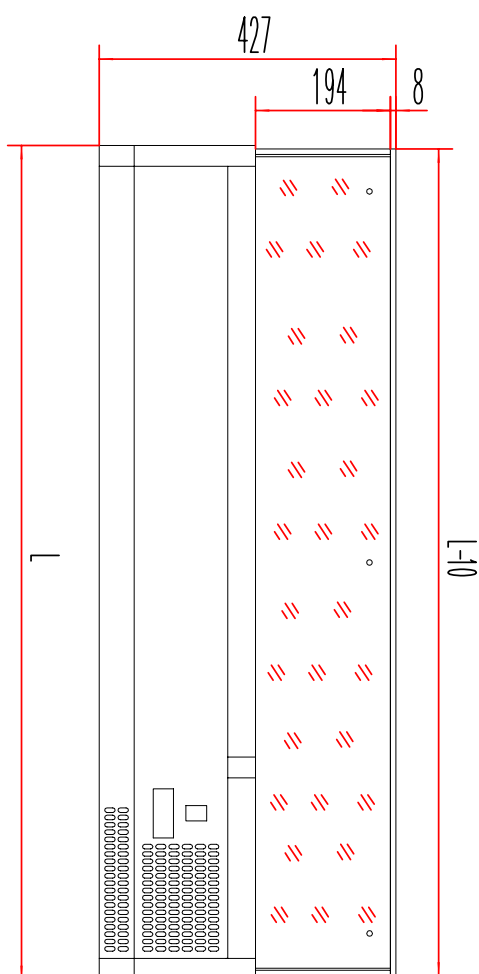

Sap kód	00013363	Počet GN / EN zařízení	5
Šířka netto [mm]	1400	Velikost GN / EN zařízení [mm]	1xGN 1/2 + 4xGN 1/3
Hloubka netto [mm]	395	Hloubka GN zařízení [mm]	150
Výška netto [mm]	440	Minimální teplota zařízení [°C]	2
Hmotnost netto [kg]	45.00	Maximální teplota zařízení [°C]	8
Příkon elektrický [kW]	0.125	Chladivo	R290
Napájení	230 V / 1N - 50 Hz	Hmotnost chladiva [g]	33.00
Objem komory [l]	49	Klimatická třída	4

Technický list

Technický výkres

Vitrína chladicí pultová 1x GN 1/2 + 4x GN 1/3

Model	Sap kód	00013363
MCH 3140	Skupina artiklů	Stoly chladicí a mrazicí

MCH3120/MCH4120	1200
MCH3140/MCH4140	1400
MCH3150/MCH4150	1500
MCH3160/MCH4160	1600
MCH3180/MCH4180	1800
MCH4200	2000

Vitrína chladicí pultová 1x GN 1/2 + 4x GN 1/3

Model	Sap kód	00013363
MCH 3140	Skupina artiklů	Stoly chladicí a mrazicí

1. Sap kód:

00013363

2. Šířka netto [mm]:

1400

3. Hloubka netto [mm]:

395

4. Výška netto [mm]:

440

5. Hmotnost netto [kg]:

45.00

6. Šířka brutto [mm]:

1490

7. Hloubka brutto [mm]:

435