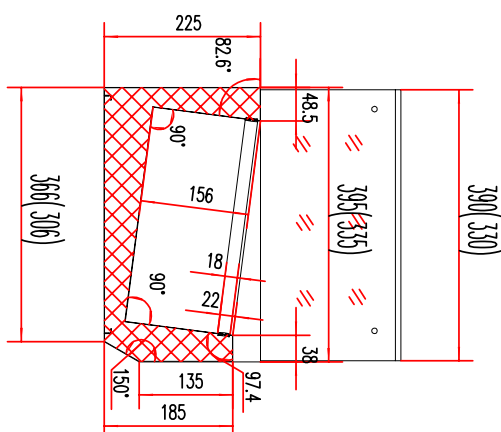

Sap kód	00013363	Počet GN / EN zařízení	5
Šířka netto [mm]	1400	Velikost GN / EN zařízení [mm]	1xGN 1/2 + 4xGN 1/3
Hloubka netto [mm]	395	Hloubka GN zařízení [mm]	150
Výška netto [mm]	440	Minimální teplota zařízení [°C]	2
Hmotnost netto [kg]	45.00	Maximální teplota zařízení [°C]	8
Příkon elektrický [kW]	0.125	Chladivo	R290
Napájení	230 V / 1N - 50 Hz	Hmotnost chladiva [g]	33.00
Objem komory [l]	49	Klimatická třída	4

Technický list

Technický výkres

Vitrína chladicí pultová 1x GN 1/2 + 4x GN 1/3

Model	Sap kód	00013363
MCH 3140	Skupina artiklů	Stoly chladicí a mrazicí

MCH3120/MCH4120	1200
MCH3140/MCH4140	1400
MCH3150/MCH4150	1500
MCH3160/MCH4160	1600
MCH3180/MCH4180	1800
MCH4200	2000

Vitrína chladicí pultová 1x GN 1/2 + 4x GN 1/3

Model	Sap kód	00013363
MCH 3140	Skupina artiklů	Stoly chladicí a mrazicí

1. Sap kód:

00013363

2. Šířka netto [mm]:

1400

3. Hloubka netto [mm]:

395

4. Výška netto [mm]:

440

5. Hmotnost netto [kg]:

45.00

6. Šířka brutto [mm]:

1490

7. Hloubka brutto [mm]:

435