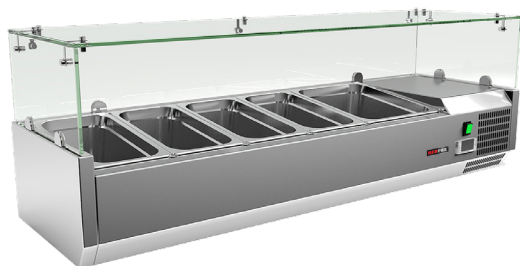

Vitrína chladicí pultová 1x GN 1/2 + 4x GN 1/3

Model	Sap kód	00013363
MCH 3140	Skupina artiklů	Stoly chladicí a mrazicí

- Materiál: Nerez
- Velikost GN / EN zařízení [mm]: 1xGN 1/2 + 4xGN 1/3
- Počet GN / EN zařízení: 5
- Typ ovládání: Digitální
- Minimální teplota zařízení [°C]: 2
- Maximální teplota zařízení [°C]: 8
- Tloušťka izolace [mm]: 40
- Agregát: Vpravo

Sap kód	00013363	Počet GN / EN zařízení	5
Šířka netto [mm]	1400	Velikost GN / EN zařízení [mm]	1xGN 1/2 + 4xGN 1/3
Hloubka netto [mm]	395	Hloubka GN zařízení [mm]	150
Výška netto [mm]	440	Minimální teplota zařízení [°C]	2
Hmotnost netto [kg]	45.00	Maximální teplota zařízení [°C]	8
Příkon elektrický [kW]	0.125	Chladivo	R290
Napájení	230 V / 1N - 50 Hz	Hmotnost chladiva [g]	33.00
Objem komory [l]	49	Klimatická třída	4

Technický list

Technický výkres

Vitrína chladicí pultová 1x GN 1/2 + 4x GN 1/3

Model	Sap kód	00013363
MCH 3140	Skupina artiklů	Stoly chladicí a mrazicí

MCH3120/MCH4120	1200
MCH3140/MCH4140	1400
MCH3150/MCH4150	1500
MCH3160/MCH4160	1600
MCH3180/MCH4180	1800
MCH4200	2000

Vitrína chladicí pultová 1x GN 1/2 + 4x GN 1/3

Model	Sap kód	00013363
MCH 3140	Skupina artiklů	Stoly chladicí a mrazicí

1. Sap kód:

00013363

2. Šířka netto [mm]:

1400

3. Hloubka netto [mm]:

395